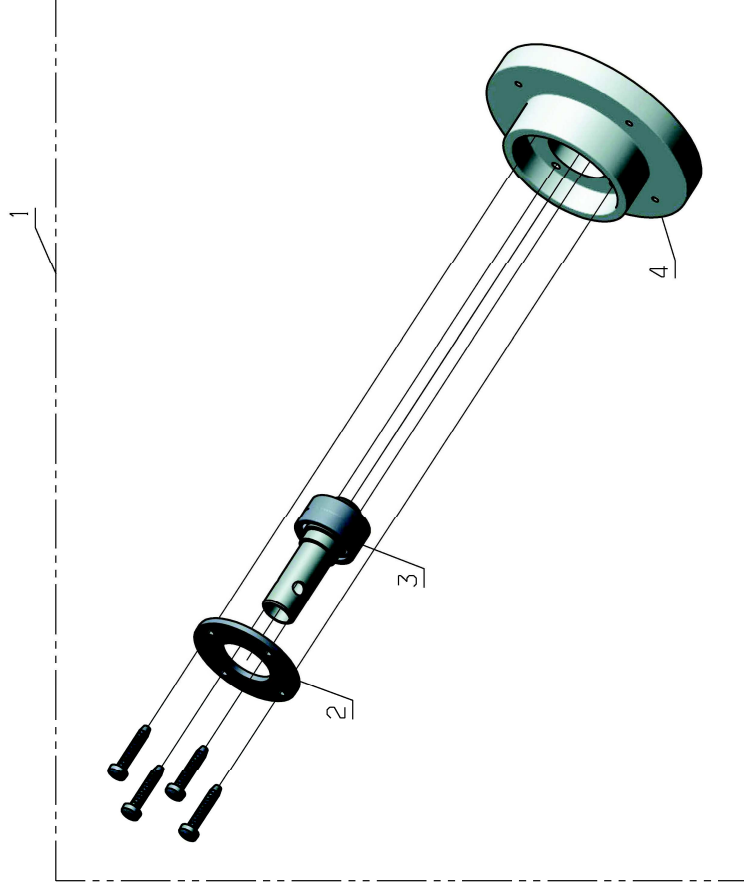

## PLO1771

Rep	Réf ETESIA	F	D	E
1	33350	DISQUE ANTIFRICTION	ANTIFRICTIONSCHIEBE	ANTIFRICTION DISK
2	33344	DISQUE ANTIFRICTION	ANTIFRICTIONSCHIEBE	ANTIFRICTON DISQUE
3	33345	RONDELLE RESSORT	SCHIEBE	WASHER
4	33349	TETE DE COUPE AXE	SCHNIT.KOPF ACHSE	CUT.HEAD AXLE
5	33343	BUTEE TETE COUPE	SCHNIT.KOPFANSCHLAG	CUT.HEAD STOP

## PL01772

Rep	Réf ETESIA	F	D	E
1	33348	BUTEE TETE COUPE	SCHNIT.KOPFANSCHLAG	CUT.HEAD STOP
2	33345	RONDELLE RESSORT	SCHEIBE	WASHER
3	33349	TETE DE COUPE AXE	SCHNIT.KOPF ACHSE	CUT.HEAD AXLE
4	33343	BUTEE TETE COUPE	SCHNIT.KOPFANSCHLAG	CUT.HEAD STOP

## PL01773

Rep	Réf ETESIA	F	D	E
1	33333	MOTEUR COUPE	SCHN. MOTOR	CUT. ENGINE
2	33336	DEMI-COQUE	1/2 HŠLSE	1/2 SHELL
3	33337	LAMELLE MASSE MOT.	MOTOR MASSE LAMELLE	ENG.MASS SLAT
4	33334	PLAQUE INF.MOTEUR	MOTOR PLATTE	ENGINE PLATE
5	33338	DEFLECT.PROTEC.TETE	SCHUTZ DEFLEKTOR	PROTEC.DEFLECTOR
6	33335	COUPELLE PROTECTION	SCHUTZ	PROTECTION