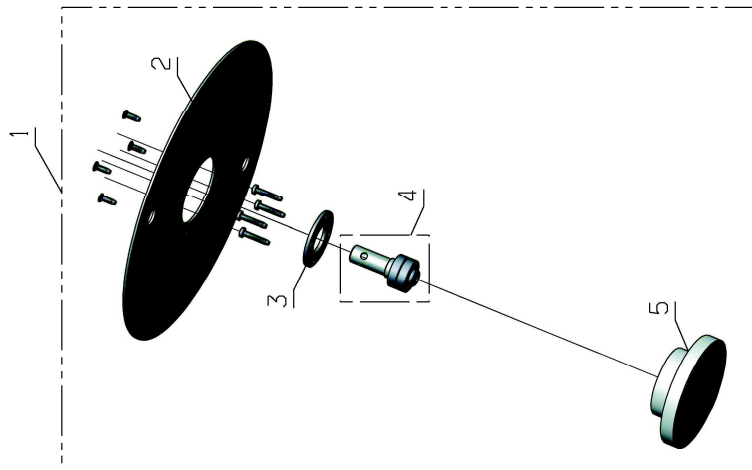

PLO1771

Rep	Réf ETESIA	F	D	E
1	33350	DISQUE ANTIFRICTION	ANTIFRICTIONSCHIEBE	ANTIFRICTION DISK
2	33344	DISQUE ANTIFRICTION	ANTIFRICTIONSCHIEBE	ANTIFRICTON DISQUE
3	33345	RONDELLE RESSORT	SCHIEBE	WASHER
4	33349	TETE DE COUPE AXE	SCHNIT.KOPF ACHSE	CUT.HEAD AXLE
5	33343	BUTEE TETE COUPE	SCHNIT.KOPFANSCHLAG	CUT.HEAD STOP