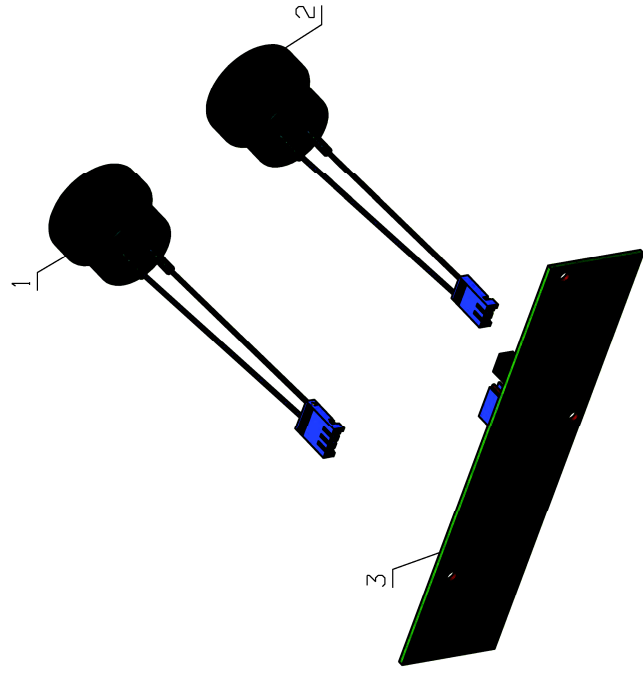

PL01796

Rep	Réf ETESIA	F	D	E
1	33371	SONAR EMETTEUR	SEND.SONAR	EMITTING SONAR
2	33372	SONAR RECEPTEUR	EMPFŽNG. SONAR	RECEIVER SONAR
3	33373	CARTE ELEC. SONAR	ELEK.KARTE SONAR	ELEC. CAR SONAR