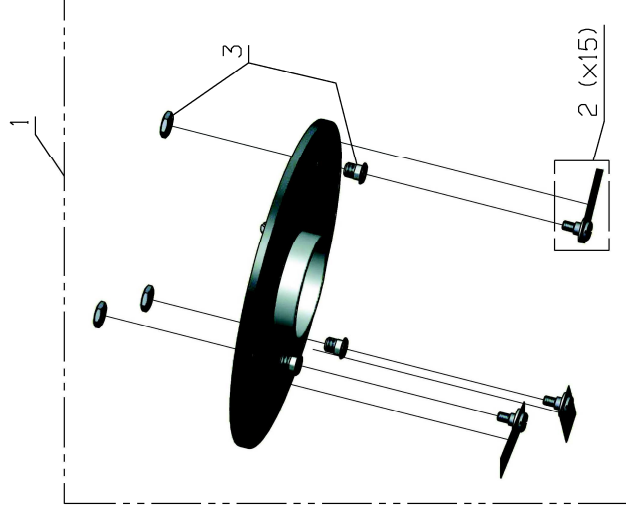

PL01770

Rep	Réf ETESIA	F	D	E
1	33347	DISQUE COUPE CPLT	SCHNIT. SCHEIBE	CUT.DISK
2	33346	KIT 15 LAMES	15 MESSER SATZ	15 BLADES KIT
3	33416	KIT INSERT FIX.LAME	EINSATZ	INSERT