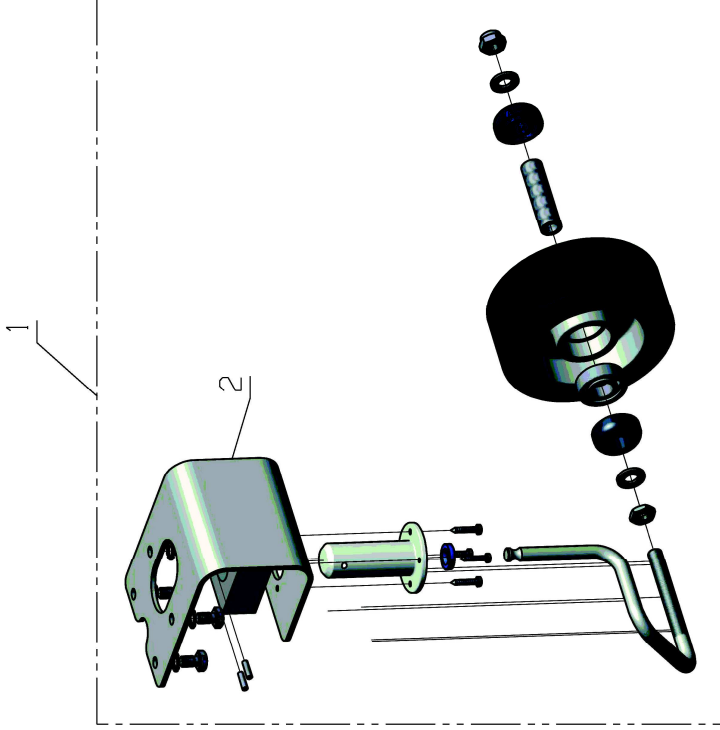

PL01831

Rep	Réf ETESIA	F	D	E
1	33380	KIT SUSPENSION AVANT + ROUE	VORDERE FEDERUNG + RAD	FRONT SUSPENSION + WHEEL
2	33379	SUSPENSION AVANT	VORDERE FEDERUNG	FRONT SUSPENSION