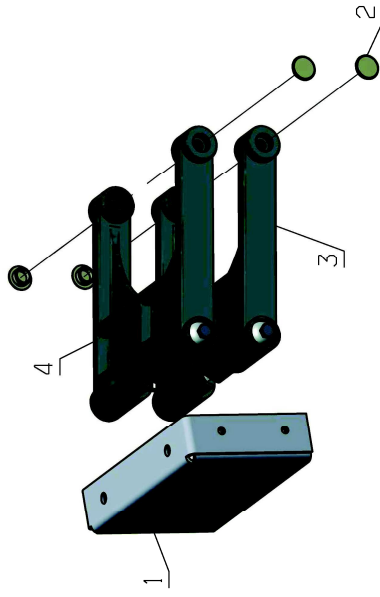

## PLO1771

Rep	Réf ETESIA	F	D	E
1	33350	DISQUE ANTIFRICTION	ANTIFRICTIONSCHIEBE	ANTIFRICTION DISK
2	33344	DISQUE ANTIFRICTION	ANTIFRICTIONSCHIEBE	ANTIFRICTON DISQUE
3	33345	RONDELLE RESSORT	SCHIEBE	WASHER
4	33349	TETE DE COUPE AXE	SCHNIT.KOPF ACHSE	CUT.HEAD AXLE
5	33343	BUTEE TETE COUPE	SCHNIT.KOPFANSCHLAG	CUT.HEAD STOP

## PL01772

Rep	Réf ETESIA	F	D	E
1	33348	BUTEE TETE COUPE	SCHNIT.KOPFANSCHLAG	CUT.HEAD STOP
2	33345	RONDELLE RESSORT	SCHEIBE	WASHER
3	33349	TETE DE COUPE AXE	SCHNIT.KOPF ACHSE	CUT.HEAD AXLE
4	33343	BUTEE TETE COUPE	SCHNIT.KOPFANSCHLAG	CUT.HEAD STOP

## PL01773

Rep	Réf ETESIA	F	D	E
1	33333	MOTEUR COUPE	SCHN. MOTOR	CUT. ENGINE
2	33336	DEMI-COQUE	1/2 HŠLSE	1/2 SHELL
3	33337	LAMELLE MASSE MOT.	MOTOR MASSE LAMELLE	ENG.MASS SLAT
4	33334	PLAQUE INF.MOTEUR	MOTOR PLATTE	ENGINE PLATE
5	33338	DEFLECT.PROTEC.TETE	SCHUTZ DEFLEKTOR	PROTEC.DEFLECTOR
6	33335	COUPELLE PROTECTION	SCHUTZ	PROTECTION

## PL01775

Rep	Réf ETESIA	F	D	E
1	33339	SUPPORT TETE COUPE	SCHNIT.KOPF HALTERG	CUT.HEAD BRACKET
2	33340	BOUCHON DIA.10	STOPFEN	PLUG
3	33341	KIT BRAS HDC	ARM KIT	ARM KIT
4	33342	KIT BRAS HDC+RESSOR	ARM KIT + FEDER	ARM KIT + SPRING