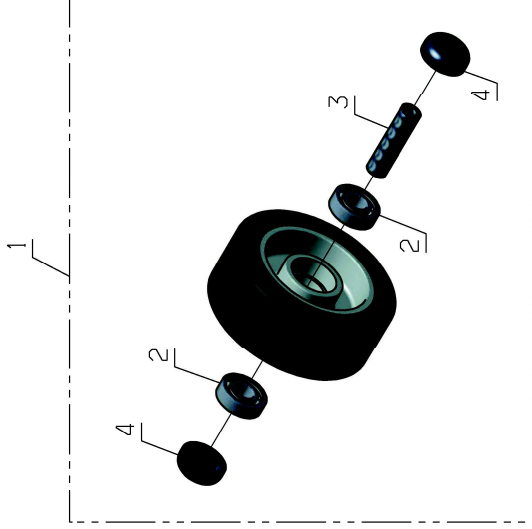

PL01780

Rep	Réf ETESIA	F	D	E
1	33318	ROUE AVANT COMPLETE	VORDERES RAD KPLT	FRONT WHEEL
2	33319	ROULEMENT INOX 6001	INOX KUGELLAGER	INOX BALL BEARING
3	33321	AXE DE ROUE AVANT	VORDER RAD ACHSE	FRONT WHEEL AXLE
4	33320	PROTECT.PLASTIQUE	PLASTIC SCHUTZ	PLASTIC PROTECTION