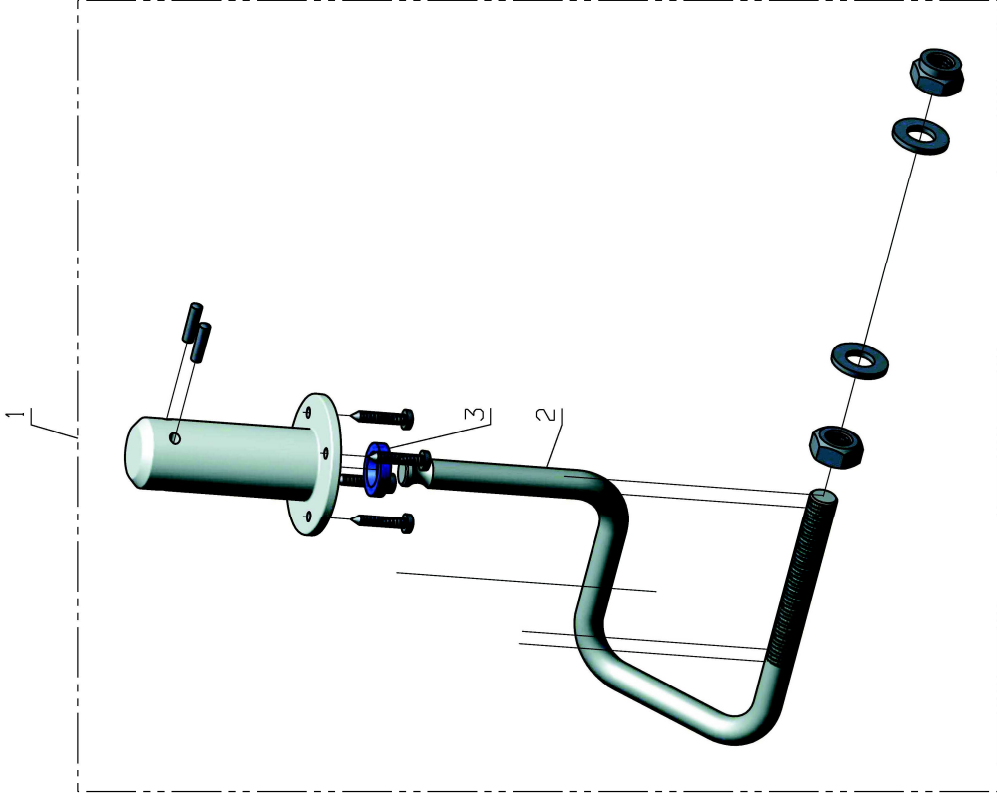

PL01779

Rep	Réf ETESIA	F	D	E
1	33322	PIVOT ROUE AVANT	VORD. RAD WELLE	FRONT WHEEL PIVOT
2	33315	AXE DE ROUE	RAD ACHSE	WHEEL AXLE
3	33317	JOINT PROTECT.PIVOT	DICHTUNG	SEAL