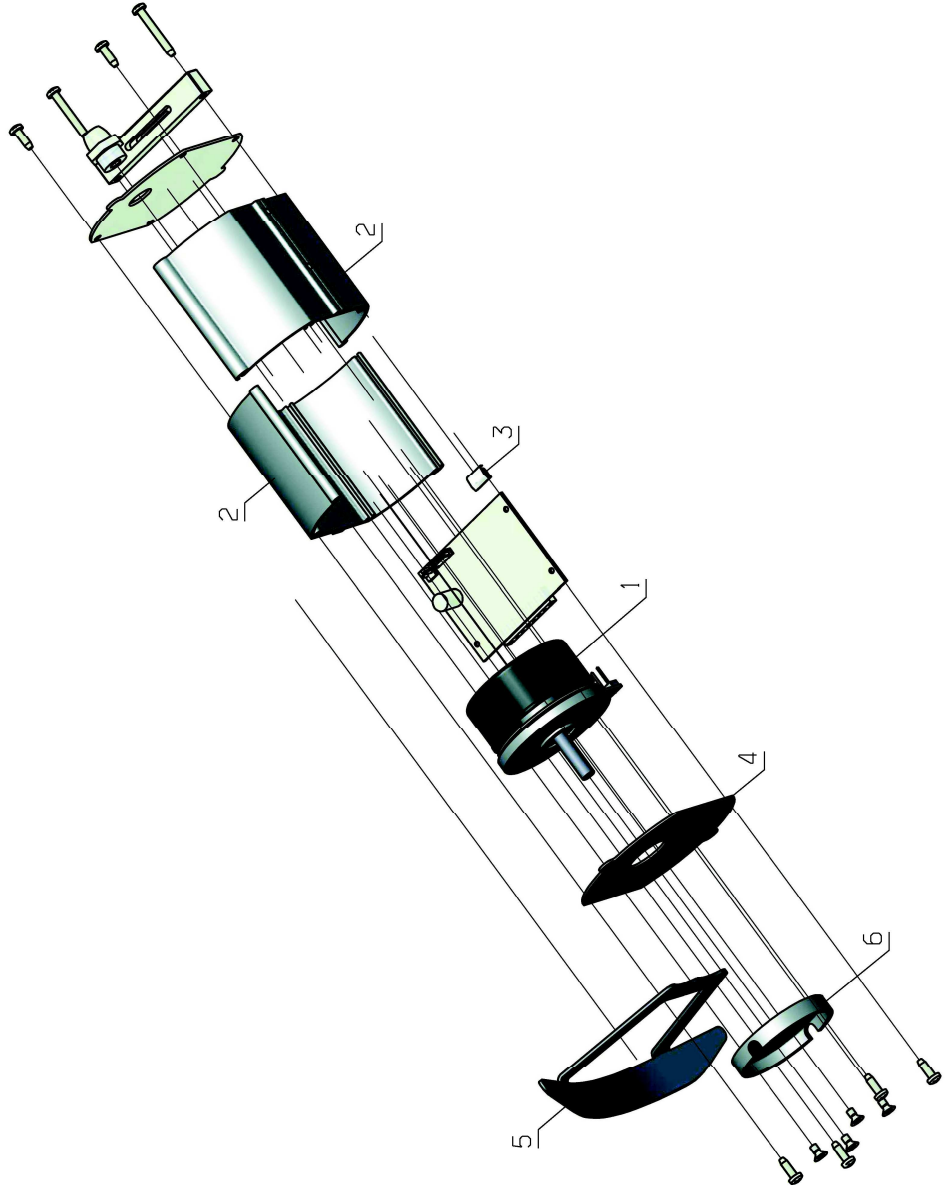

## PL01770

Rep	Réf ETESIA	F	D	E
1	33347	DISQUE COUPE CPLT	SCHNIT. SCHEIBE	CUT.DISK
2	33346	KIT 15 LAMES	15 MESSER SATZ	15 BLADES KIT
3	33416	KIT INSERT FIX.LAME	EINSATZ	INSERT

## PLO1771

Rep	Réf ETESIA	F	D	E
1	33350	DISQUE ANTIFRICTION	ANTIFRICTIONSCHIEBE	ANTIFRICTION DISK
2	33344	DISQUE ANTIFRICTION	ANTIFRICTIONSCHIEBE	ANTIFRICTON DISQUE
3	33345	RONDELLE RESSORT	SCHIEBE	WASHER
4	33349	TETE DE COUPE AXE	SCHNIT.KOPF ACHSE	CUT.HEAD AXLE
5	33343	BUTEE TETE COUPE	SCHNIT.KOPFANSCHLAG	CUT.HEAD STOP

## PL01772

Rep	Réf ETESIA	F	D	E
1	33348	BUTEE TETE COUPE	SCHNIT.KOPFANSCHLAG	CUT.HEAD STOP
2	33345	RONDELLE RESSORT	SCHEIBE	WASHER
3	33349	TETE DE COUPE AXE	SCHNIT.KOPF ACHSE	CUT.HEAD AXLE
4	33343	BUTEE TETE COUPE	SCHNIT.KOPFANSCHLAG	CUT.HEAD STOP

## PL01773

Rep	Réf ETESIA	F	D	E
1	33333	MOTEUR COUPE	SCHN. MOTOR	CUT. ENGINE
2	33336	DEMI-COQUE	1/2 HŠLSE	1/2 SHELL
3	33337	LAMELLE MASSE MOT.	MOTOR MASSE LAMELLE	ENG.MASS SLAT
4	33334	PLAQUE INF.MOTEUR	MOTOR PLATTE	ENGINE PLATE
5	33338	DEFLECT.PROTEC.TETE	SCHUTZ DEFLEKTOR	PROTEC.DEFLECTOR
6	33335	COUPELLE PROTECTION	SCHUTZ	PROTECTION